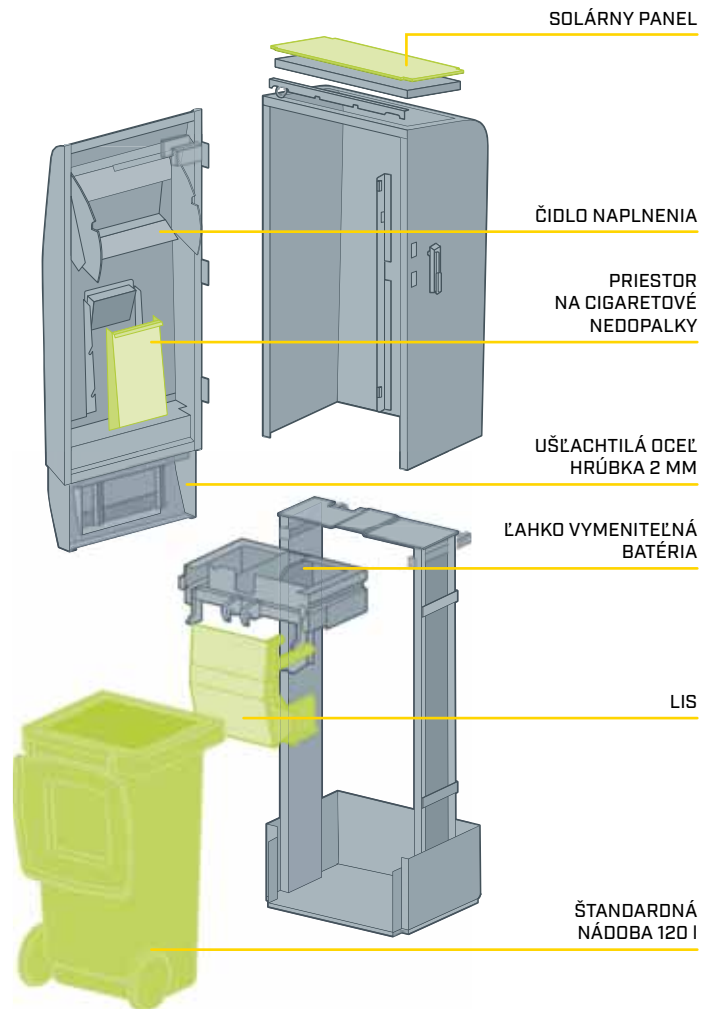

Produktové varianty

Smart Fill

- Základná stanica Mr. Fill 120 l
- Opcia:**
- Solárny panel
- Čidlá
- Ovládač IoT
- Batéria
- Priestor na cigaretové nedopalky
- Nožný pedál

Indoor Fill

- Základná stanica Mr. Fill 120 l
- Čidlá
- Ovládač IoT
- Sieťové napájanie 230 V
- Lisovací systém
- Nožný pedál

Ultra Fill

- Základná stanica Mr. Fill 120 l
- Solárny panel
- Čidlá
- Ovládač IoT
- Batéria
- Lisovací systém
- Opcia:**
- Priestor na cigaretové nedopalky
- Nožný pedál
- Sieťové napájanie 230 V

Quatro Fill

- Základná stanica Mr. Fill 120 l
- Štyri otvory
- Opcia:**
- Batéria
- Ovládač IoT
- Čidlá
- Priestor na cigaretové nedopalky

Špecifikácia

Odpadová nádoba

Mr. Fill používa štandardné 120 litrové nádoby, ktoré možno použiť s vreckom alebo bez vrečka.

Elektrický lis

Napriek kompaktnému dizajnu lisu má Mr. Fill veľmi dlhé rameno, ktoré zatláča odpad hlboko do kontajnera.

Robustné nerezové vhadzovacie veko

Veko je vyrobené z nerezovej ocele hrubej 2 mm. Mr. Fill používa miesto násypky veko a odpad vďaka tomu padá priamo do kontajnera. To bráni tomu, aby sa upchalo odpadkami a zaisťuje jeho čistotu. Veko je odolné proti vandalom a má veľmi dlhú životnosť.